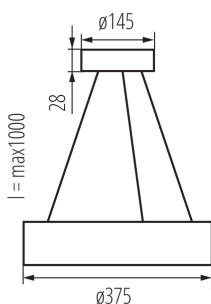

Висящая лампа

5905339365002

Kanlux JASMIN – это семейство деревянных круглых подвесных светильников со сменным источником света. Доступны различные размеры и цвета плафонов – в каждый из них устанавливается от 1 до 3 источников света с цоколем E27. Светильники могут комплектоваться бра и плафонами из этой же серии.

ОБЩИЕ ДАННЫЕ:

Цвет: золотой дуб

Место монтажа: для установки на потолке

Место использования: внутри

Минимальное расстояние от освещенного объекта: 0,5m

Может монтироваться на поверхности из нормально воспламеняющихся материалов: нет

ТЕХНИЧЕСКИЕ ПАРАМЕТРЫ:

Номинальное напряжение [В]: 220-240 AC

Номинальная частота [Гц]: 50

Максимальная мощность [Вт]: 2 x max 20

Класс защиты от поражения электрическим током: I

Материал плафона: стекло

в комплекте источники света: нет

Цоколь: E27

Диапазон температуры окружающей среды, воздействию которой может подвергаться изделие [°C]: 5÷25

Материал корпуса: дерево

Вид соединения: клеммник самозажимной

Диапазон сечения применяемых кабелей [мм²]: 1÷2,5

Длина провода [м]: 1

Степень защиты IP: 20

ДАННЫЕ ЛОГИСТИКИ:

Как упаковано: 1

Количество штук в промежуточной упаковке: 1

Количество штук в групповой упаковке: 1

Вес нетто единицы [г]: 2248

Граматура [г]: 2590

Длина потребительской упаковки [см]: 40

Ширина потребительской упаковки [см]: 39.5

Высота потребительской упаковки [см]: 9

Вес коробки [кг]: 2.59

Ширина коробки [см]: 39.5

Высота коробки [см]: 9