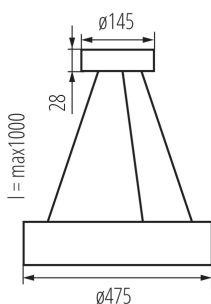

Висящая лампа

5905339365019

Date of issue: 15.11.2022, 09:17

Мы оставляем за собой право на внесение технических изменений. Данные, содержащиеся в этом материале, не имеют юридической обязательной силы.

Фотометрия: результаты, полученные при тестировании конкретного экземпляра.