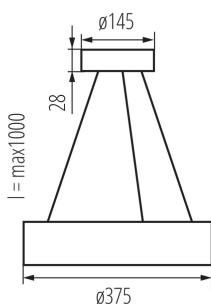

Висящая лампа

5905339365033

Kanlux JASMIN – это семейство деревянных круглых подвесных светильников со сменным источником света. Доступны различные размеры и цвета плафонов – в каждый из них устанавливается от 1 до 3 источников света с цоколем E27. Светильники могут комплектоваться бра и плафонами из этой же серии.

ОБЩИЕ ДАННЫЕ:

Цвет: белый матовый

Место монтажа: для установки на потолке

Место использования: внутри

Минимальное расстояние от освещенного объекта: 0,5m

Может монтироваться на поверхности из нормально воспламеняющихся материалов: нет

ТЕХНИЧЕСКИЕ ПАРАМЕТРЫ:

Номинальное напряжение [В]: 220-240 AC

Номинальная частота [Гц]: 50

Максимальная мощность [Вт]: 2 x max 20

Класс защиты от поражения электрическим током: I

Материал плафона: стекло

в комплекте источники света: нет

Цоколь: E27

Диапазон температуры окружающей среды, воздействию которой может подвергаться изделие [°C]: 5÷25

Материал корпуса: дерево

Вид соединения: клеммник самозажимной

Диапазон сечения применяемых кабелей [мм²]: 1÷2,5

Длина провода [м]: 1

Степень защиты IP: 20

ДАННЫЕ ЛОГИСТИКИ:

Как упаковано: 1

Количество штук в промежуточной упаковке: 1

Количество штук в групповой упаковке: 1

Вес нетто единицы [г]: 2248

Граматура [г]: 2590

Длина потребительской упаковки [см]: 40

Ширина потребительской упаковки [см]: 39.5

Высота потребительской упаковки [см]: 9

Вес коробки [кг]: 2.59

Ширина коробки [см]: 39.5

Высота коробки [см]: 9