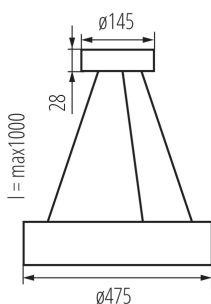

Висящая лампа

5905339365040

Kanlux JASMIN – это семейство деревянных круглых подвесных светильников со сменным источником света. Доступны различные размеры и цвета плафонов – в каждый из них устанавливается от 1 до 3 источников света с цоколем E27. Светильники могут комплектоваться бра и плафонами из этой же серии.

ОБЩИЕ ДАННЫЕ:

Цвет: белый матовый

Место монтажа: для установки на потолке

Место использования: внутри

Минимальное расстояние от освещенного объекта: 0,5m

Может монтироваться на поверхности из нормально воспламеняющихся материалов: нет

ТЕХНИЧЕСКИЕ ПАРАМЕТРЫ:

Номинальное напряжение [В]: 220-240 AC

Номинальная частота [Гц]: 50

Максимальная мощность [Вт]: 3 x max 20

Класс защиты от поражения электрическим током: I

Материал плафона: стекло

в комплекте источники света: нет

Цоколь: E27

Диапазон температуры окружающей среды, воздействию которой может подвергаться изделие [°C]: 5÷25

Материал корпуса: дерево

Вид соединения: клеммник самозажимной

Диапазон сечения применяемых кабелей [мм²]: 1÷2,5

Длина провода [м]: 1

Степень защиты IP: 20

ДААННЫЕ ЛОГИСТИКИ:

Как упаковано: 1

Количество штук в промежуточной упаковке: 1

Количество штук в групповой упаковке: 1

Вес нетто единицы [г]: 3450

Граматура [г]: 3800

Длина потребительской упаковки [см]: 49.5

Ширина потребительской упаковки [см]: 48.5

Высота потребительской упаковки [см]: 9

Вес коробки [кг]: 3.8

Ширина коробки [см]: 48.5

Высота коробки [см]: 9