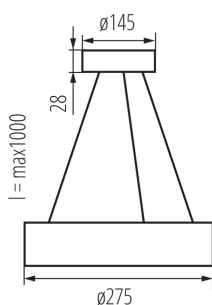

Висящая лампа

5905339365057

Kanlux JASMIN – это семейство деревянных круглых подвесных светильников со сменным источником света. Доступны различные размеры и цвета плафонов – в каждый из них устанавливается от 1 до 3 источников света с цоколем E27. Светильники могут комплектоваться бра и плафонами из этой же серии.

ОБЩИЕ ДАННЫЕ:

Цвет: черный

Место монтажа: для установки на потолке

Место использования: внутри

Минимальное расстояние от освещенного объекта: 0,5m

Может монтироваться на поверхности из нормально воспламеняющихся материалов: нет

ТЕХНИЧЕСКИЕ ПАРАМЕТРЫ:

Номинальное напряжение [В]: 220-240 AC

Номинальная частота [Гц]: 50

Максимальная мощность [Вт]: max 20

Класс защиты от поражения электрическим током: I

Материал плафона: стекло

в комплекте источники света: нет

Цоколь: E27

Диапазон температуры окружающей среды, воздействию которой может подвергаться изделие [°C]: 5÷25

Материал корпуса: дерево

Вид соединения: клеммник присоединительный

Диапазон сечения применяемых кабелей [мм²]: 1÷1,5

Длина провода [м]: 1

Степень защиты IP: 20

ДАННЫЕ ЛОГИСТИКИ:

Как упаковано: 1

Количество штук в промежуточной упаковке: 1

Количество штук в групповой упаковке: 1

Вес нетто единицы [г]: 1304

Граматура [г]: 1500

Длина потребительской упаковки [см]: 32

Ширина потребительской упаковки [см]: 31.5

Высота потребительской упаковки [см]: 9

Вес коробки [кг]: 1.5

Ширина коробки [см]: 31.5

Высота коробки [см]: 9