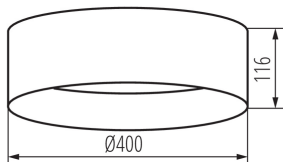

36508 RIFA LED 17,5W NW N2

Светодиодный потолочный светильник

5905339365088

RIFA LED 17,5W N2

ОБЩИЕ ДАННЫЕ:

Цвет: коричневый
Место монтажа: для установки на потолке
Место использования: внутри
Минимальное расстояние от освещенного объекта : 0,5m
Возможность взаимодействия с диммером : нет
Высота [мм]: 116
Диаметр [мм]: 400
Содержание ртути: нет
Встроенный светодиодный источник света: да

ТЕХНИЧЕСКИЕ ПАРАМЕТРЫ:

Номинальное напряжение [В]: 220-240 AC
Номинальная частота [Гц]: 50
Максимальная мощность [Вт]: 17,5
Класс защиты от поражения электрическим током : I
Материал плафона: пластмасса
Источник света: LED
Вид светодиода: LED SMD
Световой поток [лм]: 1500
Цветность света: белая
коррелированная цветовая температура [К]: 4000
однородность цвета в эллипсах макадама : ≤6
индекс цветопередачи: 80
Срок службы [ч]: 25000
Количество циклов включения/выключения: ≥20000
Угол свечения [°]: 120
Световая отдача лампы [лм/Вт]: 86
Диапазон температуры окружающей среды, воздействию которой может подвергаться изделие [°C]: 5÷25
Материал корпуса: металл
Вид соединения: клеммник винтовой
Диапазон сечения применяемых кабелей [мм²]: 1,5
Время разгорания лампы [с]: ≤1
Время зажигания лампы [с]: ≤0,5
Степень защиты IP: 20

ДАННЫЕ ЛОГИСТИКИ:

Как упаковано: 5
Количество штук в промежуточной упаковке: 1
Количество штук в групповой упаковке: 5
Вес нетто единицы [г]: 1060
Граматура [г]: 1772
Длина потребительской упаковки [см]: 42
Ширина потребительской упаковки [см]: 12.5