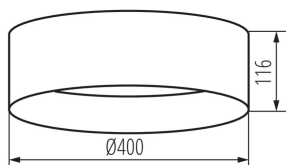

36509 RIFA LED 17,5W WW N2

Светодиодный потолочный светильник

5905339365095

ОБЩИЕ ДАННЫЕ:

Цвет: коричневый
Место монтажа: для установки на потолке
Место использования: внутри
Минимальное расстояние от освещенного объекта : 0,5m
Возможность взаимодействия с диммером : нет
Высота [мм]: 116
Диаметр [мм]: 400
Содержание ртути: нет
Встроенный светодиодный источник света: да

ТЕХНИЧЕСКИЕ ПАРАМЕТРЫ:

Номинальное напряжение [В]: 220-240 AC
Номинальная частота [Гц]: 50
Максимальная мощность [Вт]: 17,5
Класс защиты от поражения электрическим током : I
Материал плафона: пластмасса
Источник света: LED
Вид светодиода: LED SMD
Световой поток [лм]: 1450
Цветность света: тепло-белый
коррелированная цветовая температура [K]: 3000
однородность цвета в эллипсах макадама : ≤6
индекс цветопередачи: 80
Срок службы [ч]: 25000
Количество циклов включения/выключения: ≥20000
Угол свечения [°]: 120
Световая отдача лампы [лм/Вт]: 83
Диапазон температуры окружающей среды, воздействию которой может подвергаться изделие [°C]: 5÷25
Материал корпуса: металл
Вид соединения: клеммник винтовой
Диапазон сечения применяемых кабелей [мм²]: 1,5
Время разгорания лампы [с]: ≤1
Время зажигания лампы [с]: ≤0,5
Степень защиты IP: 20

ДАННЫЕ ЛОГИСТИКИ:

Как упаковано: 5
Количество штук в промежуточной упаковке: 1
Количество штук в групповой упаковке: 5
Вес нетто единицы [г]: 1060
Грамматура [г]: 1772
Длина потребительской упаковки [см]: 42
Ширина потребительской упаковки [см]: 12.5