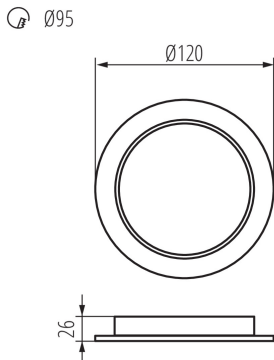

36511 TAVO LED DO 9W-NW

Светильник типа downlight (направленного света)

5905339365118

IP
44/20

ОБЩИЕ ДАННЫЕ:

Цвет: белый

Место монтажа: для встроенной установки в потолок

Место использования: внутри

Минимальное расстояние от освещенного объекта:
0,5m

Возможность взаимодействия с диммером: нет

Изделие не подходит для покрытия теплоизоляционным материалом: да

Высота [мм]: 26

Диаметр [мм]: 120

Монтажное отверстие [мм]: Ø95

Материал корпуса: пластмасса

Вид соединения: Свободные концы проводов

Длина провода [м]: 0.1

Время разгорания лампы [с]: ≤1

Время зажигания лампы [с]: ≤0,5

Степень защиты IP: 44/20

ДАННЫЕ ЛОГИСТИКИ:

Как упаковано: 1