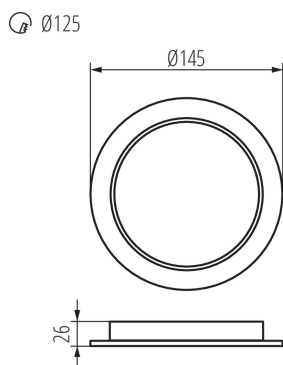

36512 TAVO LED DO 12W-NW

Светильник типа downlight (направленного света)

5905339365125

IP
44/20

ОБЩИЕ ДАННЫЕ:

Цвет: белый

Место монтажа: для встроенной установки в потолок

Место использования: внутри

Минимальное расстояние от освещенного объекта:
0,5m

Возможность взаимодействия с диммером: нет

Изделие не подходит для покрытия теплоизоляционным материалом: да

Высота [мм]: 26

Диаметр [мм]: 145

Монтажное отверстие [мм]: Ø120

Материал корпуса: пластмасса

Вид соединения: Свободные концы проводов

Длина провода [м]: 0.1

Время разгорания лампы [с]: ≤1

Время зажигания лампы [с]: ≤0,5

Степень защиты IP: 44/20

ДАННЫЕ ЛОГИСТИКИ:

Как упаковано: 1