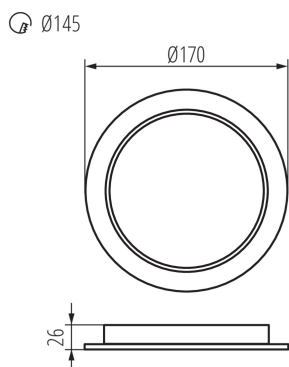

### ОБЩИЕ ДАННЫЕ:

**Цвет:** белый

**Место монтажа:** для встроенной установки в потолок

**Место использования:** внутри

**Минимальное расстояние от освещенного объекта:**  
0,5m

**Возможность взаимодействия с диммером:** нет

**Изделие не подходит для покрытия теплоизоляционным материалом:** да

**Высота [мм]:** 26

**Диаметр [мм]:** 170

**Монтажное отверстие [мм]:** Ø145

**Встроенный светодиодный источник света:** да