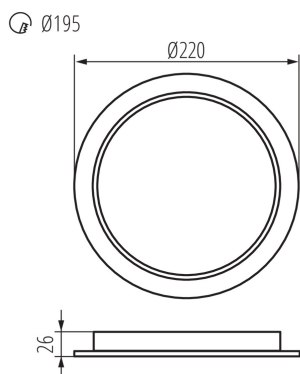

### ОБЩИЕ ДАННЫЕ:

**Цвет:** белый

**Место монтажа:** для встроенной установки в потолок

**Место использования:** внутри

**Минимальное расстояние от освещенного объекта:**  
0,5m

**Возможность взаимодействия с диммером:** нет

**Изделие не подходит для покрытия теплоизоляционным материалом:** да

**Высота [мм]:** 26

**Диаметр [мм]:** 225

**Монтажное отверстие [мм]:** Ø195

**Встроенный светодиодный источник света:** да