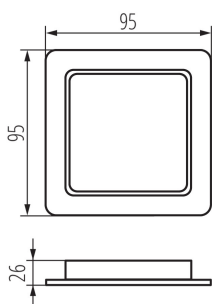

### ОБЩИЕ ДАННЫЕ:

Цвет: белый

Место монтажа: для встроенной установки в потолок

Место использования: внутри

Минимальное расстояние от освещенного объекта:  
0,5m

Возможность взаимодействия с диммером: нет

Изделие не подходит для покрытия  
теплоизоляционным материалом: да

Длина [мм]: 95

Ширина [мм]: 95

Высота [мм]: 26

Монтажное отверстие [мм]: 75x75

Встроенный светодиодный источник света: да