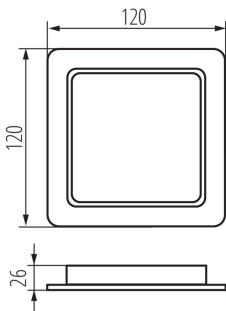

36516 TAVO LED DL 9W-NW

Светильник типа downlight (направленного света)

5905339365163

IP
44/20

95x95

ОБЩИЕ ДАННЫЕ:

Цвет: белый

Место монтажа: для встроенной установки в потолок

Место использования: внутри

Минимальное расстояние от освещенного объекта:
0,5m

Возможность взаимодействия с диммером: нет

Изделие не подходит для покрытия
теплоизоляционным материалом: да

Длина [мм]: 120

Ширина [мм]: 120

Высота [мм]: 26

Монтажное отверстие [мм]: 95x95

Встроенный светодиодный источник света: да

ТЕХНИЧЕСКИЕ ПАРАМЕТРЫ:

Номинальное напряжение [В]: 220-240 AC

Номинальная частота [Гц]: 50

Максимальная мощность [Вт]: 9

Материал корпуса: пластмасса

Вид соединения: Свободные концы проводов

Длина провода [м]: 0.1

Время разгорания лампы [с]: ≤ 1

Время зажигания лампы [с]: $\leq 0,5$

Степень защиты IP: 44/20

ДАННЫЕ ЛОГИСТИКИ:

Как упаковано: 1