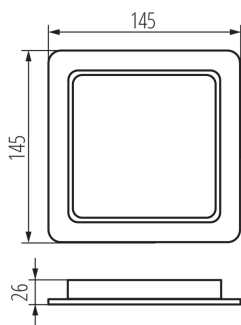

36517 TAVO LED DL 12W-NW

Светильник типа downlight (направленного света)

5905339365170

IP
44/20

125x125

ОБЩИЕ ДАННЫЕ:

Цвет: белый

Место монтажа: для встроенной установки в потолок

Место использования: внутри

Минимальное расстояние от освещенного объекта:
0,5m

Возможность взаимодействия с диммером: нет

Изделие не подходит для покрытия теплоизоляционным материалом: да

Длина [мм]: 145

Ширина [мм]: 145

Высота [мм]: 26

Монтажное отверстие [мм]: 120X120

Встроенный светодиодный источник света: да

ТЕХНИЧЕСКИЕ ПАРАМЕТРЫ:

Номинальное напряжение [В]: 220-240 AC

Номинальная частота [Гц]: 50

Максимальная мощность [Вт]: 12

Материал корпуса: пластмасса

Вид соединения: Свободные концы проводов

Длина провода [м]: 0.1

Время разгорания лампы [с]: ≤ 1

Время зажигания лампы [с]: $\leq 0,5$

Степень защиты IP: 44/20

ДАННЫЕ ЛОГИСТИКИ:

Как упаковано: 1