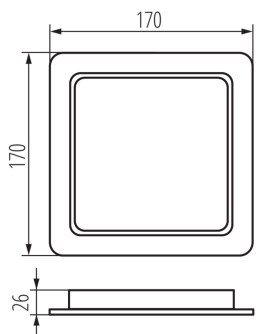

36518 TAVO LED DL 18W-NW

Светильник типа downlight (направленного света)

5905339365187

IP
44/20

145x145

ОБЩИЕ ДАННЫЕ:

Цвет: белый

Место монтажа: для встроенной установки в потолок

Место использования: внутри

Минимальное расстояние от освещенного объекта:
0,5m

Возможность взаимодействия с диммером: нет

Изделие не подходит для покрытия теплоизоляционным материалом: да

Длина [мм]: 170

Ширина [мм]: 170

Высота [мм]: 26

Монтажное отверстие [мм]: 145x145

Встроенный светодиодный источник света: да

ТЕХНИЧЕСКИЕ ПАРАМЕТРЫ:

Номинальное напряжение [В]: 220-240 AC

Номинальная частота [Гц]: 50

Максимальная мощность [Вт]: 18