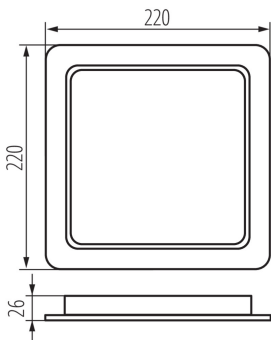

36519 TAVO LED DL 24W-NW

Светильник типа downlight (направленного света)

5905339365194

IP
44/20

195x195

Date of issue: 16.11.2022, 20:00

Мы оставляем за собой право на внесение технических изменений. Данные, содержащиеся в этом материале, не имеют юридически обязательной силы.

Фотометрия: результаты, полученные при тестировании конкретного экземпляра.

ОБЩИЕ ДАННЫЕ:

Цвет: белый

Место монтажа: для встроенной установки в потолок

Место использования: внутри

Минимальное расстояние от освещенного объекта:
0,5m

Возможность взаимодействия с диммером: нет

Изделие не подходит для покрытия теплоизоляционным материалом: да

Длина [мм]: 225

Ширина [мм]: 225

Высота [мм]: 26

Монтажное отверстие [мм]: 195x195

Встроенный светодиодный источник света: да