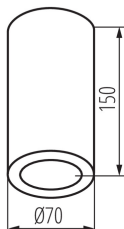

Потолочный точечный светильник

5905339366405

IP
65

ОБЩИЕ ДАННЫЕ:

Цвет: графитовый
Место монтажа: для установки на потолке
Место использования: внутри и снаружи
Минимальное расстояние от освещенного объекта : 0,5m
Высота [мм]: 150
Диаметр [мм]: 70

ТЕХНИЧЕСКИЕ ПАРАМЕТРЫ:

Номинальное напряжение [В]: 220-240 AC
Номинальная частота [Гц]: 50
Максимальная мощность [Вт]: max 10
Класс защиты от поражения электрическим током : I
Материал плафона: пластмасса
в комплекте источники света: нет
Цоколь: E14
Диапазон температуры окружающей среды, воздействию которой может подвергаться изделие [°C]: -20÷35
Материал корпуса: сплав алюминия
Вид соединения: клеммник винтовой
Степень защиты IP: 65

ДААННЫЕ ЛОГИСТИКИ:

Как упаковано: 40
Количество штук в промежуточной упаковке: 1
Количество штук в групповой упаковке: 40
Вес нетто единицы [г]: 370
Граматура [г]: 433.75
Длина потребительской упаковки [см]: 16
Ширина потребительской упаковки [см]: 8
Высота потребительской упаковки [см]: 8
Вес коробки [кг]: 17.35
Ширина коробки [см]: 34.5
Высота коробки [см]: 34.5
Длина коробки [см]: 43
Объем коробки [м³]: 0.051181