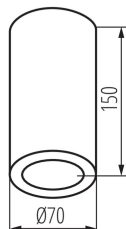

Потолочный точечный светильник

5905339366412

IP
65

ОБЩИЕ ДАННЫЕ:

Цвет: белый

Место монтажа: для установки на потолке

Место использования: внутри и снаружи

Минимальное расстояние от освещенного объекта : 0,5m

Высота [мм]: 150

Диаметр [мм]: 70

ТЕХНИЧЕСКИЕ ПАРАМЕТРЫ:

Номинальное напряжение [В]: 220-240 AC

Номинальная частота [Гц]: 50

Максимальная мощность [Вт]: max 10

Класс защиты от поражения электрическим током : I

Вид соединения: клеммник винтовой

Степень защиты IP: 65

ДАННЫЕ ЛОГИСТИКИ:

Как упаковано: 40

Количество штук в промежуточной упаковке: 1

Количество штук в групповой упаковке: 40

Вес нетто единицы [г]: 370

Граматура [г]: 433.75

Длина потребительской упаковки [см]: 16

Ширина потребительской упаковки [см]: 8

Высота потребительской упаковки [см]: 8

Вес коробки [кг]: 17.35

Ширина коробки [см]: 34.5

Высота коробки [см]: 34.5

Длина коробки [см]: 43