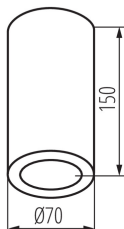

Потолочный точечный светильник

5905339366429

IP
65

ОБЩИЕ ДАННЫЕ:

Цвет: черный

Место монтажа: для установки на потолке

Место использования: внутри и снаружи

Минимальное расстояние от освещенного объекта : 0,5m

Высота [мм]: 150

Диаметр [мм]: 70

ТЕХНИЧЕСКИЕ ПАРАМЕТРЫ:

Номинальное напряжение [В]: 220-240 AC

Номинальная частота [Гц]: 50

Максимальная мощность [Вт]: max 10

Класс защиты от поражения электрическим током : I

Вид соединения: клеммник винтовой

Степень защиты IP: 65

ДАННЫЕ ЛОГИСТИКИ:

Как упаковано: 40

Количество штук в промежуточной упаковке: 1

Количество штук в групповой упаковке: 40

Вес нетто единицы [г]: 370

Граматура [г]: 433.75

Длина потребительской упаковки [см]: 16

Ширина потребительской упаковки [см]: 8

Высота потребительской упаковки [см]: 8

Вес коробки [кг]: 17.35

Ширина коробки [см]: 34.5

Высота коробки [см]: 34.5

Длина коробки [см]: 43