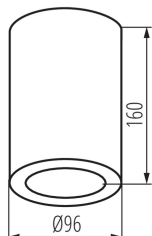

Потолочный точечный светильник

5905339366436

IP
65

ОБЩИЕ ДАННЫЕ:

Цвет: графитовый
Место монтажа: для установки на потолке
Место использования: внутри и снаружи
Минимальное расстояние от освещенного объекта : 0,5m
Высота [мм]: 160
Диаметр [мм]: 96

ТЕХНИЧЕСКИЕ ПАРАМЕТРЫ:

Номинальное напряжение [В]: 220-240 AC
Номинальная частота [Гц]: 50
Максимальная мощность [Вт]: max 20
Класс защиты от поражения электрическим током : I
Материал плафона: пластмасса
в комплекте источники света: нет
Цоколь: E27
Диапазон температуры окружающей среды, воздействию которой может подвергаться изделие [°C]: -20÷35
Материал корпуса: сплав алюминия
Вид соединения: клеммник винтовой
Степень защиты IP: 65

ДААННЫЕ ЛОГИСТИКИ:

Как упаковано: 30
Количество штук в промежуточной упаковке: 1
Количество штук в групповой упаковке: 30
Вес нетто единицы [г]: 642
Длина потребительской упаковки [см]: 17
Ширина потребительской упаковки [см]: 10.5
Высота потребительской упаковки [см]: 10.5
Ширина коробки [см]: 37
Высота коробки [см]: 34.5
Длина коробки [см]: 54.5
Объем коробки [м³]: 0.069569