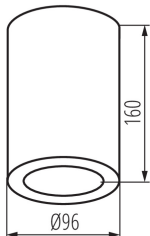

Потолочный точечный светильник

5905339366443

IP
65

ОБЩИЕ ДАННЫЕ:

Цвет: белый

Место монтажа: для установки на потолке

Место использования: внутри и снаружи

Минимальное расстояние от освещенного объекта : 0,5m

Высота [мм]: 160

Диаметр [мм]: 96

ТЕХНИЧЕСКИЕ ПАРАМЕТРЫ:

Номинальное напряжение [В]: 220-240 AC

Номинальная частота [Гц]: 50

Максимальная мощность [Вт]: max 20

Класс защиты от поражения электрическим током : I

Вид соединения: клеммник винтовой

Степень защиты IP: 65

ДАННЫЕ ЛОГИСТИКИ:

Как упаковано : 30

Количество штук в промежуточной упаковке : 1

Количество штук в групповой упаковке: 30

Вес нетто единицы [г]: 642

Длина потребительской упаковки [см]: 17

Ширина потребительской упаковки [см]: 10.5

Высота потребительской упаковки [см]: 10.5

Ширина коробки [см]: 37

Высота коробки [см]: 34.5

Длина коробки [см]: 54.5

Объем коробки [м³]: 0.069569

Потолочный точечный светильник