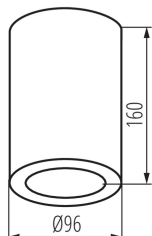

### ОБЩИЕ ДАННЫЕ:

Цвет: черный

Место монтажа: для установки на потолке

Место использования: внутри и снаружи

Минимальное расстояние от освещенного объекта : 0,5m

Высота [мм]: 160

Диаметр [мм]: 96

### ТЕХНИЧЕСКИЕ ПАРАМЕТРЫ:

Номинальное напряжение [В]: 220-240 AC

Номинальная частота [Гц]: 50

Максимальная мощность [Вт]: max 20

Класс защиты от поражения электрическим током : I

Материал плафона: пластмасса

### ДАННЫЕ ЛОГИСТИКИ:

Как упаковано : 30

Количество штук в промежуточной упаковке : 1

Количество штук в групповой упаковке: 30

Вес нетто единицы [г]: 642

Граматура [г]: 716.67

Длина потребительской упаковки [см]: 17

Ширина потребительской упаковки [см]: 10.5

Высота потребительской упаковки [см]: 10.5

Вес коробки [кг]: 21.5001

Ширина коробки [см]: 37

Высота коробки [см]: 34.5

Длина коробки [см]: 54.5

Объем коробки [м³]: 0.069569