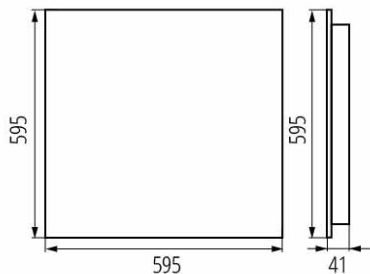

Oprawa LED podtynkowa

5905339371805

OS RX W P1

ОБЩИЕ ДАННЫЕ:

Цвет: белый

Место монтажа: для встроенной установки в потолок

Место использования: внутри

Минимальное расстояние от освещенного объекта : 0,5m

Возможность взаимодействия с диммером : нет

Изделие не подходит для покрытия теплоизоляционным материалом: да

Длина [мм]: 595

Ширина [мм]: 595

Высота [мм]: 41

Встроенный светодиодный источник света: да

ТЕХНИЧЕСКИЕ ПАРАМЕТРЫ:

ДАННЫЕ ЛОГИСТИКИ:

Единица измерения: штука

Оправа LED подтynkowa

Как упаковано : 1

Количество штук в промежуточной упаковке : 1

Количество штук в групповой упаковке : 1

KANLUX S.A. (kat 37180) OS-S8D-WW-RX-W-P1 / Krzywa rozsyłu światła (biegunowo)