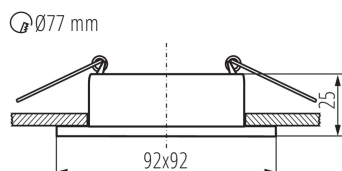

Кольцо точечного светильника

5905339372567

unique
LIGHT
effect

MODULAR
frame

ОБЩИЕ ДАННЫЕ:

Цвет: черный

Место монтажа: для встроенной установки в потолок

Место использования: внутри

Минимальное расстояние от освещенного объекта : 0,5m

кольцо декоративное без керамического патрона : да

Изделие не подходит для покрытия теплоизоляционным материалом: да

Длина [мм]: 92

Ширина [мм]: 92

Высота [мм]: 25

Монтажное отверстие [мм]: Ø77

ТЕХНИЧЕСКИЕ ПАРАМЕТРЫ:

Номинальное напряжение [В]: 12 AC; 12 DC; 220-240 AC

Максимальная мощность [Вт]: max 10

Класс защиты от поражения электрическим током : II/III

Источник света: MR16/PAR16

в комплекте источники света: нет

Цоколь: Gx5,3/GU10

Диапазон температуры окружающей среды, воздействию которой может подвергаться изделие [°C]: 5÷25

Материал корпуса: сплав алюминия

Регулировки угла светильника: отсутствует

Степень защиты IP: 20

ДААННЫЕ ЛОГИСТИКИ:

Единица измерения: штука

Как упаковано: 50

Количество штук в промежуточной упаковке: 1

Количество штук в групповой упаковке: 50

Вес нетто единицы [г]: 102

Граматура [г]: 145.4

Длина потребительской упаковки [см]: 12

Ширина потребительской упаковки [см]: 4

Высота потребительской упаковки [см]: 10

Вес коробки [кг]: 7.27

Ширина коробки [см]: 24

Высота коробки [см]: 26

Длина коробки [см]: 52.5

Объем коробки [м³]: 0.03276