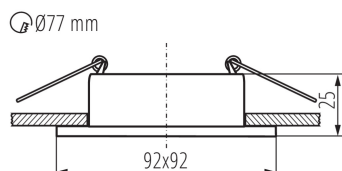

### ОБЩИЕ ДАННЫЕ:

**Цвет:** золотистый / черный

**Место монтажа:** для встраиваемой установки в потолок

**Место использования:** внутри

**Минимальное расстояние от освещенного объекта :** 0,5m

**кольцо декоративное без керамического патрона :** да

**Изделие не подходит для покрытия теплоизоляционным материалом:** да

**Длина [мм]:** 92

**Ширина [мм]:** 92

**Высота [мм]:** 25

**Монтажное отверстие [мм]:** Ø77

**Длина коробки [см]:** 52.5

**Объем коробки [м³]:** 0.03276