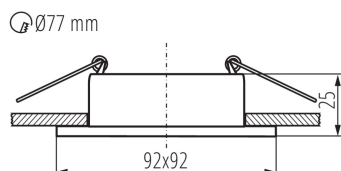

Кольцо точечного светильника

5905339372581

unique
LIGHT
effect

MODULAR
frame

ОБЩИЕ ДАННЫЕ:

Цвет: белый / черный

Место монтажа: для встроенной установки в потолок

Место использования: внутри

Минимальное расстояние от освещенного объекта : 0,5m

кольцо декоративное без керамического патрона : да

Изделие не подходит для покрытия теплоизоляционным материалом: да

Длина [мм]: 92

Ширина [мм]: 92

Высота [мм]: 25

Монтажное отверстие [мм]: Ø77

ТЕХНИЧЕСКИЕ ПАРАМЕТРЫ:

Номинальное напряжение [В]: 12 AC; 12 DC; 220-240 AC

Максимальная мощность [Вт]: max 10

Класс защиты от поражения электрическим током : II/III

Источник света: MR16/PAR16

в комплекте источники света: нет

Цоколь: Gx5,3/GU10

Диапазон температуры окружающей среды, воздействию которой может подвергаться изделие [°C]: 5÷25

Материал корпуса: сплав алюминия

Регулировки угла светильника: отсутствует

Степень защиты IP: 20

ДАННЫЕ ЛОГИСТИКИ:

Единица измерения: штука

Как упаковано: 50

Количество штук в промежуточной упаковке: 1

Количество штук в групповой упаковке: 50

Вес нетто единицы [г]: 102

Граматура [г]: 145.4

Длина потребительской упаковки [см]: 12

Ширина потребительской упаковки [см]: 4

Высота потребительской упаковки [см]: 10

Вес коробки [кг]: 7.27

Ширина коробки [см]: 24

Высота коробки [см]: 26

Длина коробки [см]: 52.5

Объем коробки [м³]: 0.03276