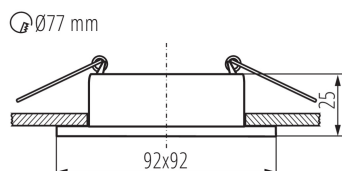

Кольцо точечного светильника

5905339372598

unique
LIGHT
effect

MODULAR
frame

ОБЩИЕ ДАННЫЕ:

Цвет: белый

Место монтажа: для встроенной установки в потолок

Место использования: внутри

Минимальное расстояние от освещенного объекта : 0,5m

кольцо декоративное без керамического патрона : да

Изделие не подходит для покрытия теплоизоляционным материалом: да

Длина [мм]: 92

Ширина [мм]: 92

Высота [мм]: 25

Монтажное отверстие [мм]: Ø77

ТЕХНИЧЕСКИЕ ПАРАМЕТРЫ:

Номинальное напряжение [В]: 12 AC; 12 DC; 220-240 AC

Максимальная мощность [Вт]: max 10

Класс защиты от поражения электрическим током : II/III

Источник света: MR16/PAR16

в комплекте источники света: нет

Цоколь: Gx5,3/GU10

Диапазон температуры окружающей среды, воздействию которой может подвергаться изделие [°C]: 5÷25

Материал корпуса: сплав алюминия

Регулировки угла светильника: отсутствует

Степень защиты IP: 20

ДАННЫЕ ЛОГИСТИКИ:

Единица измерения: штука

Как упаковано: 50

Количество штук в промежуточной упаковке : 1

Количество штук в групповой упаковке: 50

Вес нетто единицы [г]: 102

Граматура [г]: 145.4

Длина потребительской упаковки [см]: 12

Ширина потребительской упаковки [см]: 4

Высота потребительской упаковки [см]: 10

Вес коробки [кг]: 7.27

Ширина коробки [см]: 24

Высота коробки [см]: 26

Длина коробки [см]: 52.5

Объем коробки [м³]: 0.03276