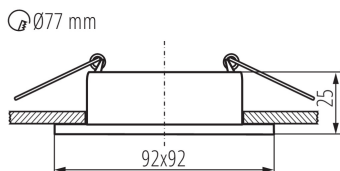

### ОБЩИЕ ДАННЫЕ:

**Цвет:** золотой / белый

**Место монтажа:** для встроенной установки в потолок

**Место использования:** внутри

**Минимальное расстояние от освещенного объекта :** 0,5m

**кольцо декоративное без керамического патрона :** да

**Изделие не подходит для покрытия теплоизоляционным материалом:** да

**Длина [мм]:** 92

**Ширина [мм]:** 92

**Высота [мм]:** 25

**Монтажное отверстие [мм]:** Ø77