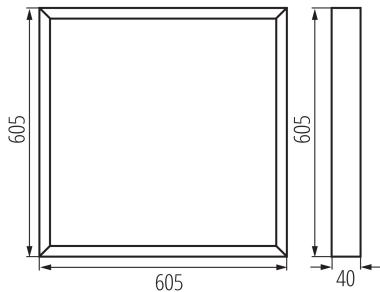

37275 BLINGO NT 34W 6060

Светодиодная панель для поверхностной установки