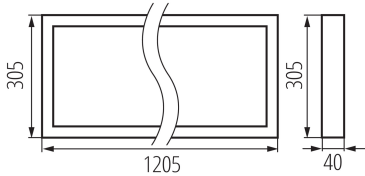

Возможность взаимодействия с диммером : нет

Длина [мм]: 1205

Ширина [мм]: 305

Высота [мм]: 40

Содержание ртути в лампе [мг]: 0

Встроенный светодиодный источник света: да

ТЕХНИЧЕСКИЕ ПАРАМЕТРЫ:

Номинальное напряжение [В]: 220-240 AC

Материал корпуса: железо

Материал панели/рамки: железо

Диапазон сечения применяемых кабелей [мм²]: 0,75-2,5

Степень защиты IP: 20

ДАННЫЕ ЛОГИСТИКИ:

Единица измерения: штука

Как упаковано : 5

Количество штук в промежуточной упаковке : 1

37276 BLINGO NT 34W 12030

Светодиодная панель для поверхностной установки

Количество штук в групповой упаковке: 5

Вес нетто единицы [г]: 1584

Грамматура [г]: 2090

Вес брутто штуки [г]: 1912

Длина потребительской упаковки [см]: 121

Ширина потребительской упаковки [см]: 4.5

Высота потребительской упаковки [см]: 31.5

Вес коробки [кг]: 10.45

Ширина коробки [см]: 24

Высота коробки [см]: 33

Длина коробки [см]: 122.5

Объем коробки [м³]: 0.09702