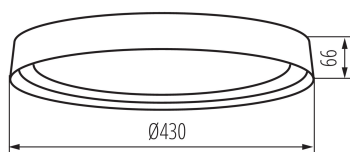

37317 NIFU LED17,8W NW W/BR

Светодиодный потолочный светильник

5905339373175

ОБЩИЕ ДАННЫЕ:

Цвет: biały / brąz

Место монтажа: для установки на потолке

Место использования: внутри

Минимальное расстояние от освещенного объекта : 0,5m

Возможность взаимодействия с диммером : нет

Высота [мм]: 66

Диаметр [мм]: 430

Содержание ртути: нет

Встроенный светодиодный источник света: да

ТЕХНИЧЕСКИЕ ПАРАМЕТРЫ:

Номинальное напряжение [В]: 220-240 AC

Номинальная частота [Гц]: 50

Максимальная мощность [Вт]: 17,8

Класс защиты от поражения электрическим током : I

Материал плафона: пластмасса

Источник света: LED

Вид светодиода: LED SMD

Световой поток [лм]: 1320

Полезный световой поток источника света Ф_{use} [лм] : 2300

Полезный световой поток источника света Ф_{use} [лм] : в шаре (360°)

Цветность света: белая

коррелированная цветовая температура [К]: 4000

однородность цвета в эллипсах макадама : 6

индекс цветопередачи: 80

Срок службы [ч]: 25000

Количество циклов включения/выключения : ≥20000

Угол свечения [°]: 120

Световая отдача лампы [лм/Вт]: 74

Диапазон температуры окружающей среды, воздействию которой может подвергаться изделие [°C]: 5÷25

Материал корпуса: металл

Вид соединения: клеммник винтовой

Диапазон сечения применяемых кабелей [мм²]: 1,5

Степень защиты IP: 20

ДАННЫЕ ЛОГИСТИКИ:

Единица измерения: штука

Как упаковано: 10

Количество штук в промежуточной упаковке: 1

Количество штук в групповой упаковке: 10