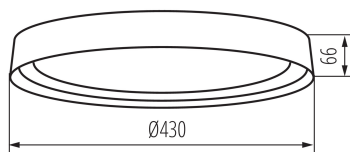

Материал корпуса: металл

Вид соединения: клеммник винтовой

Диапазон сечения применяемых кабелей [мм²]: 1,5

Степень защиты IP: 20

ДАННЫЕ ЛОГИСТИКИ:

Единица измерения: штука

Как упаковано: 10

Количество штук в промежуточной упаковке: 1

Количество штук в групповой упаковке: 10

Светодиодный потолочный светильник

Вес нетто единицы [г]: 1050
Грамматура [г]: 1539.2
Вес брутто штуки [г]: 1428
Длина потребительской упаковки [см]: 45
Ширина потребительской упаковки [см]: 9
Высота потребительской упаковки [см]: 45
Вес коробки [кг]: 15.392
Ширина коробки [см]: 47
Высота коробки [см]: 48
Длина коробки [см]: 93
Объем коробки [м³]: 0.209808