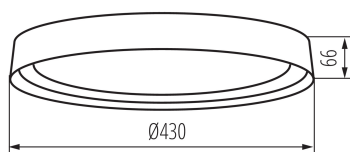

Материал корпуса: металл

Вид соединения: клеммник винтовой

Диапазон сечения применяемых кабелей [мм²]: 1,5

Степень защиты IP: 20

ДАННЫЕ ЛОГИСТИКИ:

Единица измерения: штука

Как упаковано: 10

Количество штук в промежуточной упаковке: 1

Количество штук в групповой упаковке: 10

Светодиодный потолочный светильник

Вес нетто единицы [г]: 1050
Грамматура [г]: 1539.2
Вес брутто штуки [г]: 1428
Длина потребительской упаковки [см]: 45
Ширина потребительской упаковки [см]: 9
Высота потребительской упаковки [см]: 45
Вес коробки [кг]: 15.392
Ширина коробки [см]: 47
Высота коробки [см]: 48
Длина коробки [см]: 93
Объем коробки [м³]: 0.209808