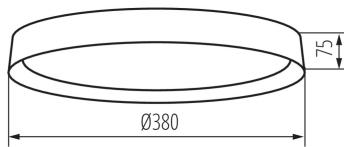

37324 SOLN LED 17,5W NW B/G

Светодиодный потолочный светильник