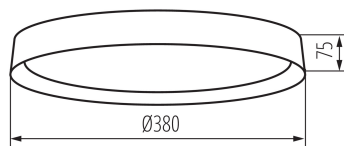

которой может подвергаться изделие [°C]: 5÷25

Материал корпуса: металл

Вид соединения: клеммник винтовой

Диапазон сечения применяемых кабелей [мм²]: 1,5

Степень защиты IP: 20

ДАННЫЕ ЛОГИСТИКИ:

Единица измерения: штука

Как упаковано: 10

Количество штук в промежуточной упаковке: 1

Количество штук в групповой упаковке: 10

Вес нетто единицы [г]: 784

Граматура [г]: 1202.5

Вес брутто штуки [г]: 1080

37328 SOLN LED 17,5W NW W/G

Светодиодный потолочный светильник

Длина потребительской упаковки [см]: 42
Ширина потребительской упаковки [см]: 8.5
Высота потребительской упаковки [см]: 42
Вес коробки [кг]: 12.025
Ширина коробки [см]: 45
Высота коробки [см]: 45
Длина коробки [см]: 86
Объем коробки [м³]: 0.17415