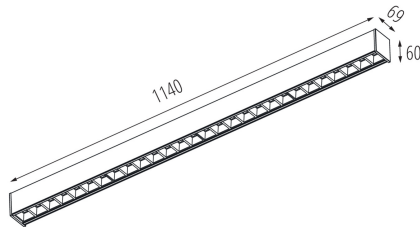

38040 AL-MS-NW-RST-B-NT

Линейный светодиодный светильник

Количество штук в промежуточной упаковке: 1

Количество штук в групповой упаковке: 1

Вес нетто единицы [г]: 2042

Граматура [г]: 2370

Вес брутто штуки [г]: 2370

Длина потребительской упаковки [см]: 136

Ширина потребительской упаковки [см]: 11

Высота потребительской упаковки [см]: 7

Вес коробки [кг]: 2.37

Ширина коробки [см]: 11

Высота коробки [см]: 7

Длина коробки [см]: 136

Объем коробки [м³]: 0.010472

ДОПОЛНИТЕЛЬНЫЕ СВЕДЕНИЯ:

- 5 лет Гарантии на условиях гарантийного заявления, доступного на веб-сайте