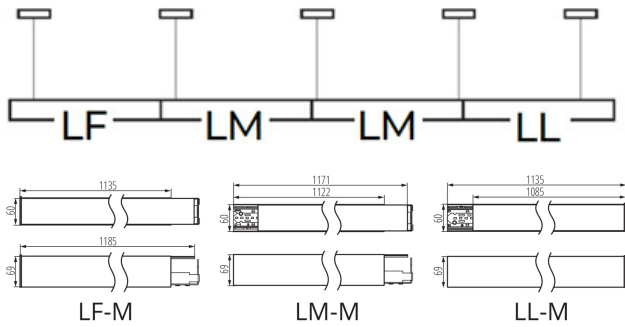

Длина потребительской упаковки [см]: 136

Ширина потребительской упаковки [см]: 11

Высота потребительской упаковки [см]: 7

Вес коробки [кг]: 2.37

Ширина коробки [см]: 11

Высота коробки [см]: 7

Длина коробки [см]: 136

Объем коробки [м³]: 0.010472

ДОПОЛНИТЕЛЬНЫЕ СВЕДЕНИЯ:

- 5 лет Гарантии на условиях гарантийного заявления, доступного на веб-сайте

38040 AL-MS-NW-RST-B-NT

Линейный светодиодный светильник

АКСЕССУАРЫ

32540

ALIN CORD 1F-W

Power supply terminal for ALIN luminaires and tracks, 1-phase, white, 150 cm

32541

ALIN CORD 1F-B

Power supply terminal for ALIN luminaires and tracks, 1-phase, black, 150 cm

32542

ALIN CORD 1F-SR

Power supply terminal for ALIN luminaires and tracks, 1-phase, silver 150 cm