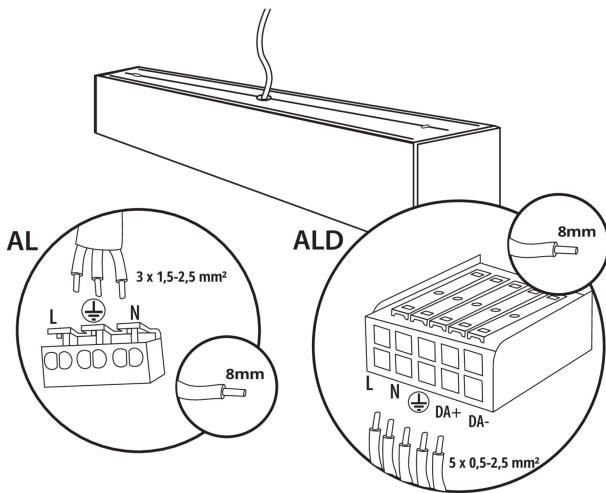

38041 AL-MS-NW-RST-W-NT

Линейный светодиодный светильник

Количество штук в промежуточной упаковке: 1

Количество штук в групповой упаковке: 1

Вес нетто единицы [г]: 2042

Грамматура [г]: 2370

Вес брутто штуки [г]: 2370

Длина потребительской упаковки [см]: 136

Ширина потребительской упаковки [см]: 11

Высота потребительской упаковки [см]: 7

Вес коробки [кг]: 2.37

Ширина коробки [см]: 11

Высота коробки [см]: 7

Длина коробки [см]: 136

Объем коробки [м³]: 0.010472

ДОПОЛНИТЕЛЬНЫЕ СВЕДЕНИЯ:

- 5 лет Гарантии на условиях гарантийного заявления, доступного на веб-сайте