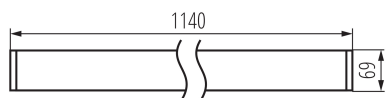

38041 AL-MS-NW-RST-W-NT

Линейный светодиодный светильник

5905339380418

ОБЩИЕ ДАННЫЕ:

Цвет: белый

Место монтажа: для установки на потолке

Место использования: внутри

Минимальное расстояние от освещенного объекта : 0,5m

Возможность взаимодействия с диммером : нет

Направление свечения светильника : низ

Длина [мм]: 1140

Ширина [мм]: 60

Высота [мм]: 69

Встроенный светодиодный источник света: да

ТЕХНИЧЕСКИЕ ПАРАМЕТРЫ:

Номинальное напряжение [В]: 220-240 AC

Номинальная частота [Гц]: 50

Максимальная мощность [Вт]: 16

Класс защиты от поражения электрическим током : I

Материал плафона: пластмасса

Вид светодиода: LED SMD

Световой поток [лм]: 2600

коррелированная цветовая температура [К]: 4000

однородность цвета в эллипсах макадама : ≤ 3

индекс цветопередачи: 80

Срок службы [ч]: 50000

Коэффициент стабильности светового потока в конце номинального срока службы: L90B10

Количество циклов включения/выключения: ≥ 30000

Угол свечения [°]: X85/Y85

Световая отдача лампы [лм/Вт]: 163

Диапазон температуры окружающей среды, воздействию которой может подвергаться изделие [°C]: 5÷25

тип плафона : растр

Материал корпуса: сплав алюминия

Вид соединения: клеммник самозажимной

Диапазон сечения применяемых кабелей [мм²]: 1,5÷2,5

Время разгорания лампы [с]: ≤ 1

Время зажигания лампы [с]: $\leq 0,5$

Степень защиты IP: 20

ДАННЫЕ ЛОГИСТИКИ:

Единица измерения: штука

Как упаковано: 1