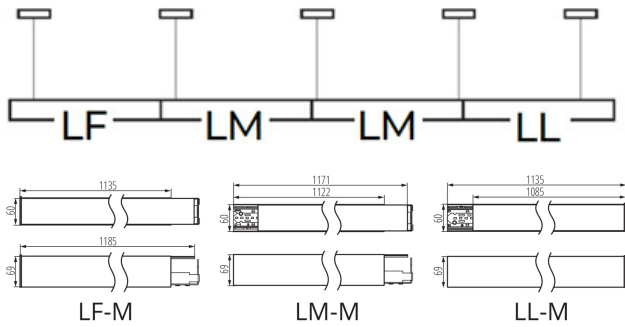

Вес брутто штуки [г]: 2370

Длина потребительской упаковки [см]: 136

Ширина потребительской упаковки [см]: 11

Высота потребительской упаковки [см]: 7

Вес коробки [кг]: 2.37

Ширина коробки [см]: 11

Высота коробки [см]: 7

Длина коробки [см]: 136

Объем коробки [м³]: 0.010472

ДОПОЛНИТЕЛЬНЫЕ СВЕДЕНИЯ:

- 5 лет Гарантии на условиях гарантийного заявления, доступного на веб-сайте

38041 AL-MS-NW-RST-W-NT

Линейный светодиодный светильник

АКСЕССУАРЫ

32540

ALIN CORD 1F-W

Power supply terminal for ALIN luminaires and tracks, 1-phase, white, 150 cm

32541

ALIN CORD 1F-B

Power supply terminal for ALIN luminaires and tracks, 1-phase, black, 150 cm