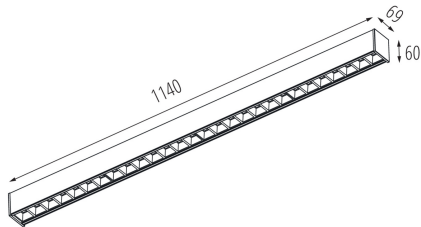

Как упаковано: 1

38042 AL-MS-WW-RST-B-NT

Линейный светодиодный светильник

Количество штук в промежуточной упаковке: 1

Количество штук в групповой упаковке: 1

Вес нетто единицы [г]: 2042

Граматура [г]: 2370

Вес брутто штуки [г]: 2370