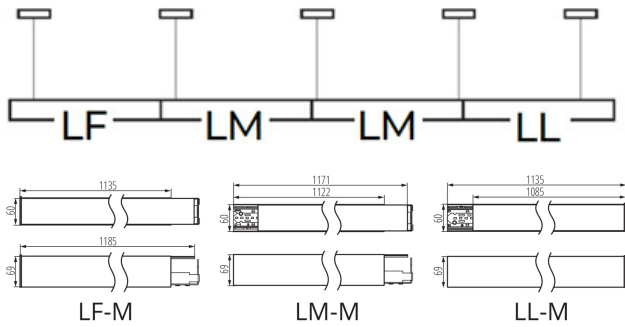

Длина потребительской упаковки [см]: 136

Ширина потребительской упаковки [см]: 11

Высота потребительской упаковки [см]: 7

Вес коробки [кг]: 2.37

Ширина коробки [см]: 11

Высота коробки [см]: 7

Длина коробки [см]: 136

Объем коробки [м³]: 0.010472

ДОПОЛНИТЕЛЬНЫЕ СВЕДЕНИЯ:

- 5 лет Гарантии на условиях гарантийного заявления, доступного на веб-сайте

38042 AL-MS-WW-RST-B-NT

Линейный светодиодный светильник

АКСЕССУАРЫ

32540

ALIN CORD 1F-W

Power supply terminal for ALIN luminaires and tracks, 1-phase, white, 150 cm

32541

ALIN CORD 1F-B

Power supply terminal for ALIN luminaires and tracks, 1-phase, black, 150 cm

32542

ALIN CORD 1F-SR

Power supply terminal for ALIN luminaires and tracks, 1-phase, silver 150 cm