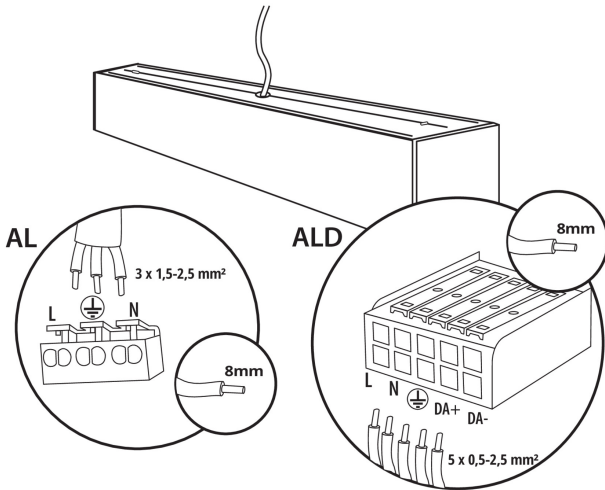

38042 AL-MS-WW-RST-B-NT

Линейный светодиодный светильник

Количество штук в промежуточной упаковке: 1

Количество штук в групповой упаковке: 1

Вес нетто единицы [г]: 2042

Граматура [г]: 2370

Вес брутто штуки [г]: 2370

Длина потребительской упаковки [см]: 136

Ширина потребительской упаковки [см]: 11

Высота потребительской упаковки [см]: 7

Вес коробки [кг]: 2.37

Ширина коробки [см]: 11

Высота коробки [см]: 7

Длина коробки [см]: 136

Объем коробки [м³]: 0.010472

ДОПОЛНИТЕЛЬНЫЕ СВЕДЕНИЯ:

- 5 лет Гарантии на условиях гарантийного заявления, доступного на веб-сайте