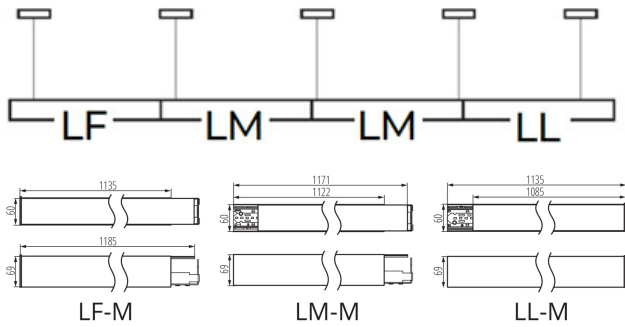

Вес брутто штуки [г]: 2370

Длина потребительской упаковки [см]: 136

Ширина потребительской упаковки [см]: 11

Высота потребительской упаковки [см]: 7

Вес коробки [кг]: 2.37

Ширина коробки [см]: 11

Высота коробки [см]: 7

Длина коробки [см]: 136

Объем коробки [м³]: 0.010472

ДОПОЛНИТЕЛЬНЫЕ СВЕДЕНИЯ:

- 5 лет Гарантии на условиях гарантийного заявления, доступного на веб-сайте

38043 AL-MS-WW-RST-W-NT

Линейный светодиодный светильник

АКСЕССУАРЫ

32540

ALIN CORD 1F-W

Power supply terminal for ALIN luminaires and tracks, 1-phase, white, 150 cm

32541

ALIN CORD 1F-B

Power supply terminal for ALIN luminaires and tracks, 1-phase, black, 150 cm