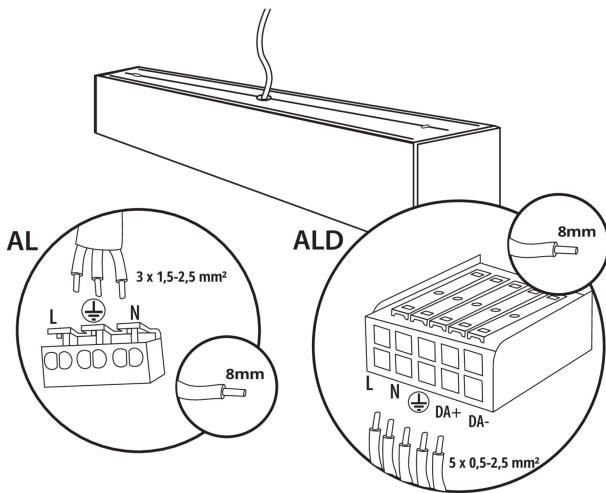

38043 AL-MS-WW-RST-W-NT

Линейный светодиодный светильник

Количество штук в промежуточной упаковке: 1

Количество штук в групповой упаковке: 1

Вес нетто единицы [г]: 2042

Грамматура [г]: 2370

Вес брутто штуки [г]: 2370

Длина потребительской упаковки [см]: 136

Ширина потребительской упаковки [см]: 11

Высота потребительской упаковки [см]: 7

Вес коробки [кг]: 2.37

Ширина коробки [см]: 11

Высота коробки [см]: 7

Длина коробки [см]: 136

Объем коробки [м³]: 0.010472

ДОПОЛНИТЕЛЬНЫЕ СВЕДЕНИЯ:

- 5 лет Гарантии на условиях гарантийного заявления, доступного на веб-сайте