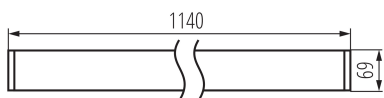

38043 AL-MS-WW-RST-W-NT

Линейный светодиодный светильник

5905339380432

ОБЩИЕ ДАННЫЕ:

Цвет: белый

Место монтажа: для установки на потолке

Место использования: внутри

Минимальное расстояние от освещенного объекта : 0,5m

Возможность взаимодействия с диммером : нет

Направление свечения светильника : низ

Длина [мм]: 1140

Ширина [мм]: 60

Высота [мм]: 69

Встроенный светодиодный источник света: да

ТЕХНИЧЕСКИЕ ПАРАМЕТРЫ:

Номинальное напряжение [В]: 220-240 AC

Номинальная частота [Гц]: 50

Максимальная мощность [Вт]: 16

Класс защиты от поражения электрическим током : I

Материал плафона: пластмасса

Вид светодиода: LED SMD

Световой поток [лм]: 2400

коррелированная цветовая температура [К]: 3000

однородность цвета в эллипсах макадама : ≤ 3

индекс цветопередачи: 80

Срок службы [ч]: 50000

Коэффициент стабильности светового потока в конце

номинального срока службы: L90B10

Количество циклов включения/выключения: ≥ 30000

Угол свечения [°]: X85/Y85

Световая отдача лампы [лм/Вт]: 150

Диапазон температуры окружающей среды, воздействию которой может подвергаться изделие [°C]: 5÷25

тип плафона : растр

Материал корпуса: сплав алюминия

Вид соединения : клеммник самозажимной

Диапазон сечения применяемых кабелей [мм²]: 1,5÷2,5

Время разгорания лампы [с]: ≤ 1

Время зажигания лампы [с]: $\leq 0,5$

Степень защиты IP: 20

ДАННЫЕ ЛОГИСТИКИ:

Единица измерения : штука

Как упаковано : 1