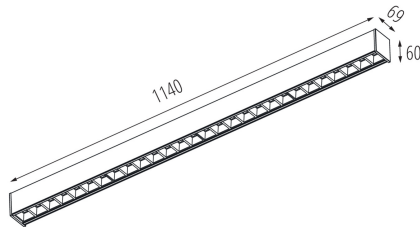

38044 AL-MS5D-NW-RST-B-NT

Линейный светодиодный светильник

Количество штук в промежуточной упаковке: 1

Количество штук в групповой упаковке: 1

Вес нетто единицы [г]: 2042

Грамматура [г]: 2370

Вес брутто штуки [г]: 2370

Длина потребительской упаковки [см]: 136

Ширина потребительской упаковки [см]: 11

Высота потребительской упаковки [см]: 7

Вес коробки [кг]: 2.37

Ширина коробки [см]: 11

Высота коробки [см]: 7

Длина коробки [см]: 136

Объем коробки [м³]: 0.010472

ДОПОЛНИТЕЛЬНЫЕ СВЕДЕНИЯ:

- 5 лет Гарантии на условиях гарантийного заявления, доступного на веб-сайте