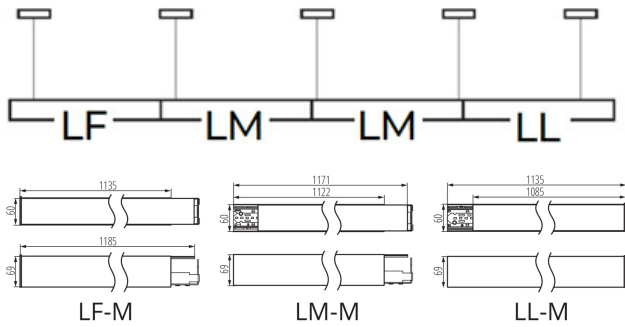

38044 AL-MS5D-NW-RST-B-NT

Линейный светодиодный светильник

АКСЕССУАРЫ

32540

ALIN CORD 1F-W

Power supply terminal for ALIN luminaires and tracks, 1-phase, white, 150 cm

32541

ALIN CORD 1F-B

Power supply terminal for ALIN luminaires and tracks, 1-phase, black, 150 cm

32542

ALIN CORD 1F-SR

Power supply terminal for ALIN luminaires and tracks, 1-phase, silver 150 cm

07871

ROPE-NT 150 SINGLE

ROPE-NT 150 SINGLE стальной трос (одинарный) для подвесных светильников, 2 шт. в комплекте