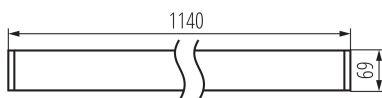

### ОБЩИЕ ДАННЫЕ:

Цвет: черный

Место монтажа: для установки на потолке

Место использования: внутри

Минимальное расстояние от освещенного объекта : 0,5m

Возможность взаимодействия с диммером : нет

Направление свечения светильника : низ

Длина [мм]: 1140

Ширина [мм]: 60

Высота [мм]: 69

Встроенный светодиодный источник света: да