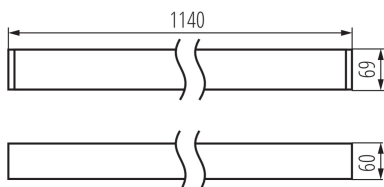

ДОПОЛНИТЕЛЬНЫЕ СВЕДЕНИЯ:

- 5 лет Гарантии на условиях гарантийного заявления, доступного на веб-сайте