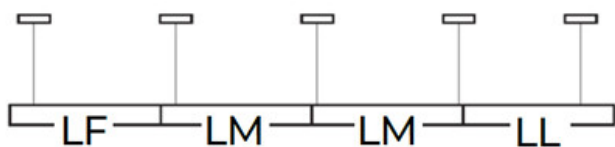

Линейный светодиодный светильник

ОБЩИЕ ДАННЫЕ:

Место монтажа: для установки на потолке
Место использования: внутри
Минимальное расстояние от освещенного объекта : 0,5m
Возможность взаимодействия с диммером : DALI
Направление свечения светильника : низ
Длина [мм]: 1140
Ширина [мм]: 60
Высота [мм]: 69
Встроенный светодиодный источник света: да
Объяснения обозначений и символов : (NT) - do nadbudowania na suficie, (Z) - do zawieszenia na suficie

ТЕХНИЧЕСКИЕ ПАРАМЕТРЫ:

Номинальное напряжение [В]: 220-240 AC
Номинальная частота [Гц]: 50
Класс защиты от поражения электрическим током : I
Материал плафона: пластмасса
Вид светодиода: LED SMD
однородность цвета в эллипсах макадама : ≤ 3
индекс цветопередачи: 80
Срок службы [ч]: 50000
Коэффициент стабильности светового потока в конце номинального срока службы: L90B10
Количество циклов включения/выключения: ≥ 30000
Диапазон температуры окружающей среды, воздействию которой может подвергаться изделие [°C]: 5÷25
Материал корпуса: сплав алюминия
Вид соединения: клеммник самозажимной
Диапазон сечения применяемых кабелей [мм²]: 0,5÷2,5
Время разгорания лампы [с]: ≤ 1
Время зажигания лампы [с]: $\leq 0,5$
Степень защиты IP: 20

ДАННЫЕ ЛОГИСТИКИ:

Как упаковано: 1

ДОПОЛНИТЕЛЬНЫЕ СВЕДЕНИЯ:

- 5 лет Гарантии на условиях гарантийного заявления, доступного на веб-сайте