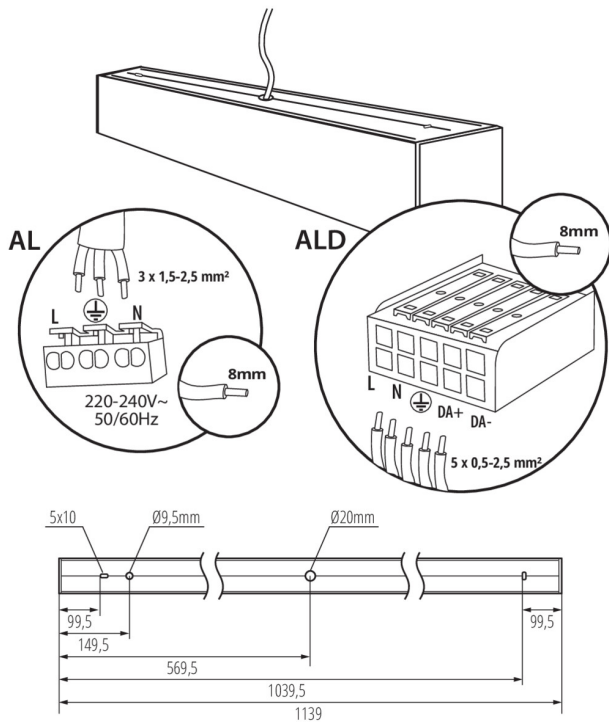

Линейный светодиодный светильник

ОБЩИЕ ДАННЫЕ:

Место монтажа: для установки на потолке
Место использования: внутри
Минимальное расстояние от освещенного объекта : 0,5m
Возможность взаимодействия с диммером : DALI
Направление свечения светильника : низ
Длина [мм]: 1140
Ширина [мм]: 60
Высота [мм]: 69
Встроенный светодиодный источник света: да
Объяснения обозначений и символов : (NT) - do nadbudowania na suficie, (Z) - do zawieszenia na suficie

ТЕХНИЧЕСКИЕ ПАРАМЕТРЫ:

Номинальное напряжение [В]: 220-240 AC
Номинальная частота [Гц]: 50
Класс защиты от поражения электрическим током : I
Материал плафона: пластмасса
Вид светодиода: LED SMD
однородность цвета в эллипсах макадама : ≤ 3
индекс цветопередачи: 80
Срок службы [ч]: 50000
Коэффициент стабильности светового потока в конце номинального срока службы: L90B10
Количество циклов включения/выключения: ≥ 30000
Диапазон температуры окружающей среды, воздействию которой может подвергаться изделие [°C]: 5÷25
Материал корпуса: сплав алюминия
Вид соединения: клеммник самозажимной
Диапазон сечения применяемых кабелей [мм²]: 0,5÷2,5
Время разгорания лампы [с]: ≤ 1
Время зажигания лампы [с]: $\leq 0,5$
Степень защиты IP: 20

ДАННЫЕ ЛОГИСТИКИ:

Как упаковано: 1

ДОПОЛНИТЕЛЬНЫЕ СВЕДЕНИЯ:

- 5 лет Гарантии на условиях гарантийного заявления, доступного на веб-сайте

ALD-MS-NT

Линейный светодиодный светильник

АКСЕССУАРЫ

32543	ALIN CORD DALI 1F-W	Power supply terminal for ALIN luminaires and tracks, 1-phase, DALI, white, 150 cm
		
32544	ALIN CORD DALI 1F-B	Power supply terminal for ALIN luminaires and tracks, 1-phase, DALI, black, 150 cm
		
32545	ALIN CORD DALI 1F-SR	Power supply terminal for ALIN luminaires and tracks, 1-phase, DALI, silver, 150 cm
		
07871	ROPE-NT 150 SINGLE	ROPE-NT 150 SINGLE стальной трос (одинарный) для подвесных светильников, 2 шт. в комплекте
		
29557	ALIN NT GRIP	Wall bracket for the ALIN luminaire, 2 pcs included
		
25979	KLOSZ MPR AL 23W/33W	Абажур MPR для светильника ALIN, KLOSZ MPR AL 23W/33W, (25979)
