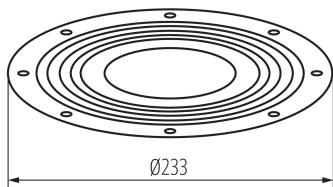

38138 HBPFS LENS 150W 60D

Аксессуар для светильника high bay

5905339381385

ДАННЫЕ ЛОГИСТИКИ:

Единица измерения: штука

Как упаковано: 15

Количество штук в промежуточной упаковке: 1

Количество штук в групповой упаковке: 15

Вес нетто единицы [г]: 154

Грамматура [г]: 196.67

Вес брутто штуки [г]: 164

Длина потребительской упаковки [см]: 23

Ширина потребительской упаковки [см]: 23

Высота потребительской упаковки [см]: 0.5

Вес коробки [кг]: 2.95005

Ширина коробки [см]: 34

Высота коробки [см]: 15.5

Длина коробки [см]: 34

Объем коробки [м³]: 0.017918