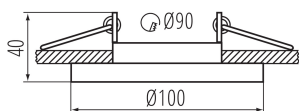

Кольцо точечного светильника

5905339383617

Точечные светильники квадратные Kanlux ARET это декоративные арматуры из алюминиевого сплава и стального листа. Эти светильники предлагаются без цоколя. Что позволяет оставить выбор цоколя и источника света за Вами. ARET зарекомендовал себя как источник вспомогательного освещения в домах, барах, а также в ресторанах, то есть, везде, где бы хотелось подчеркнуть интересный дизайн помещения или выделить его фрагменты

ОБЩИЕ ДАННЫЕ:

Цвет: белый

Необходимость использования самоэкранирующих ламп: да

Место монтажа: для встроенной установки в потолок

Место использования: внутри

Минимальное расстояние от освещенного объекта : 0,5m

кольцо декоративное без керамического патрона : да

Сменный источник света: да

Изделие не подходит для покрытия теплоизоляционным материалом: да

Высота [мм]: 40

Диаметр [мм]: 100

Монтажное отверстие [мм]: 90

ТЕХНИЧЕСКИЕ ПАРАМЕТРЫ:

Номинальное напряжение [В]: 12 AC; 12 DC; 220-240 AC

Максимальная мощность [Вт]: max 10

Класс защиты от поражения электрическим током : II/III

Источник света: MR16/PAR16

в комплекте источники света: нет

Цоколь (Источник света): Gx5,3/GU10

Диапазон температуры окружающей среды, воздействию которой может подвергаться изделие [°C]: 5÷25

Материал корпуса: сплав алюминия

Регулировки угла светильника: в одной оси

Регулировки угла светильника [°]: 20

Степень защиты IP: 20

ДАННЫЕ ЛОГИСТИКИ:

Единица измерения: штука

Как упаковано: 50

Количество штук в промежуточной упаковке : 1

Количество штук в групповой упаковке: 50