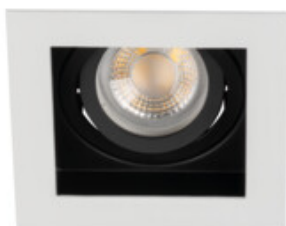

Кольцо точечного светильника

5905339383631

Точечные светильники квадратные Kanlux ARET это декоративные арматуры из алюминиевого сплава и стального листа. Эти светильники предлагаются без цоколя. Что позволяет оставить выбор цоколя и источника света за Вами. ARET зарекомендовал себя как источник вспомогательного освещения в домах, барах, а также в ресторанах, то есть, везде, где бы хотелось подчеркнуть интересный дизайн помещения или выделить его фрагменты

ОБЩИЕ ДАННЫЕ:

Цвет: белый / черный

Необходимость использования самоэкранирующих ламп: да

Место монтажа: для встроенной установки в потолок

Место использования: внутри

Минимальное расстояние от освещенного объекта : 0,5m

кольцо декоративное без керамического патрона : да

Сменный источник света: да

Изделие не подходит для покрытия теплоизоляционным материалом: да

Длина [мм]: 100

Ширина [мм]: 100

Высота [мм]: 40

Монтажное отверстие [мм]: 90x90

Цоколь (Источник света): Gx5,3/GU10

Диапазон температуры окружающей среды, воздействию которой может подвергаться изделие [°C]: 5÷25

Материал корпуса: сплав алюминия

Регулировки угла светильника: в одной оси