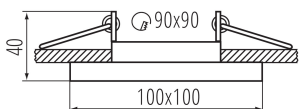

Кольцо точечного светильника

5905339383631

Точечные светильники квадратные Kanlux ARET это декоративные арматуры из алюминиевого сплава и стального листа. Эти светильники предлагаются без цоколя. Что позволяет оставить выбор цоколя и источника света за Вами. ARET зарекомендовал себя как источник вспомогательного освещения в домах, барах, а также в ресторанах, то есть, везде, где бы хотелось подчеркнуть интересный дизайн помещения или выделить его фрагменты

ОБЩИЕ ДАННЫЕ:

Цвет: белый / черный

Необходимость использования самоэкранирующих ламп: да

Место монтажа: для встроенной установки в потолок

Место использования: внутри

Минимальное расстояние от освещенного объекта : 0,5m

кольцо декоративное без керамического патрона : да

Сменный источник света: да

Изделие не подходит для покрытия теплоизоляционным материалом: да

Длина [мм]: 100

Ширина [мм]: 100

Высота [мм]: 40

Монтажное отверстие [мм]: 90x90

ТЕХНИЧЕСКИЕ ПАРАМЕТРЫ:

Номинальное напряжение [В]: 12 AC; 12 DC; 220-240 AC

Максимальная мощность [Вт]: max 10

Класс защиты от поражения электрическим током : II/III

Источник света: MR16/PAR16

в комплекте источники света: нет

Цоколь (Источник света): Gx5,3/GU10

Диапазон температуры окружающей среды, воздействию которой может подвергаться изделие [°C]: 5÷25

Материал корпуса: сплав алюминия

Регулировки угла светильника: в одной оси

Регулировки угла светильника [°]: 20

Степень защиты IP: 20

ДАННЫЕ ЛОГИСТИКИ:

Единица измерения: штука

Как упаковано: 50