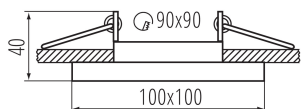

Кольцо точечного светильника

5905339383648

Точечные светильники квадратные Kanlux ARET это декоративные арматуры из алюминиевого сплава и стального листа. Эти светильники предлагаются без цоколя. Что позволяет оставить выбор цоколя и источника света за Вами. ARET зарекомендовал себя как источник вспомогательного освещения в домах, барах, а также в ресторанах, то есть, везде, где бы хотелось подчеркнуть интересный дизайн помещения или выделить его фрагменты

ОБЩИЕ ДАННЫЕ:

Цвет: белый

Необходимость использования самоэкранирующих ламп: да

Место монтажа: для встроенной установки в потолок

Место использования: внутри

Минимальное расстояние от освещенного объекта : 0,5m

кольцо декоративное без керамического патрона : да

Сменный источник света: да

Изделие не подходит для покрытия теплоизоляционным материалом: да

Длина [мм]: 100

Ширина [мм]: 100

Высота [мм]: 40

Монтажное отверстие [мм]: 90x90

ТЕХНИЧЕСКИЕ ПАРАМЕТРЫ:

Номинальное напряжение [В]: 12 AC; 12 DC; 220-240 AC

Максимальная мощность [Вт]: max 10

Класс защиты от поражения электрическим током : II/III

Источник света: MR16/PAR16

в комплекте источники света: нет

Цоколь (Источник света): Gx5,3/GU10

Диапазон температуры окружающей среды, воздействию которой может подвергаться изделие [°C]: 5÷25

Материал корпуса: сплав алюминия

Регулировки угла светильника: в одной оси

Регулировки угла светильника [°]: 20

Степень защиты IP: 20

ДАННЫЕ ЛОГИСТИКИ:

Единица измерения: штука

Как упаковано: 50