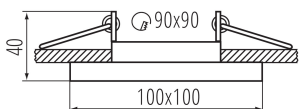

Кольцо точечного светильника

5905339383655

Точечные светильники квадратные Kanlux ARET это декоративные арматуры из алюминиевого сплава и стального листа. Эти светильники предлагаются без цоколя. Что позволяет оставить выбор цоколя и источника света за Вами. ARET зарекомендовал себя как источник вспомогательного освещения в домах, барах, а также в ресторанах, то есть, везде, где бы хотелось подчеркнуть интересный дизайн помещения или выделить его фрагменты

ОБЩИЕ ДАННЫЕ:

Цвет: черный

Необходимость использования самоэкранирующих ламп: да

Место монтажа: для встроенной установки в потолок

Место использования: внутри

Минимальное расстояние от освещенного объекта : 0,5m

кольцо декоративное без керамического патрона : да

Сменный источник света: да

Изделие не подходит для покрытия теплоизоляционным материалом: да

Длина [мм]: 100

Ширина [мм]: 100

Высота [мм]: 40

Монтажное отверстие [мм]: 90x90

ТЕХНИЧЕСКИЕ ПАРАМЕТРЫ:

Номинальное напряжение [В]: 12 AC; 12 DC; 220-240 AC

Максимальная мощность [Вт]: max 10

Класс защиты от поражения электрическим током : II/III

Источник света: MR16/PAR16

в комплекте источники света: нет

Цоколь (Источник света): Gx5,3/GU10

Диапазон температуры окружающей среды, воздействию которой может подвергаться изделие [°C]: 5÷25

Материал корпуса: сплав алюминия

Регулировки угла светильника: в одной оси

Регулировки угла светильника [°]: 20

Степень защиты IP: 20

ДАННЫЕ ЛОГИСТИКИ:

Единица измерения: штука

Как упаковано: 50