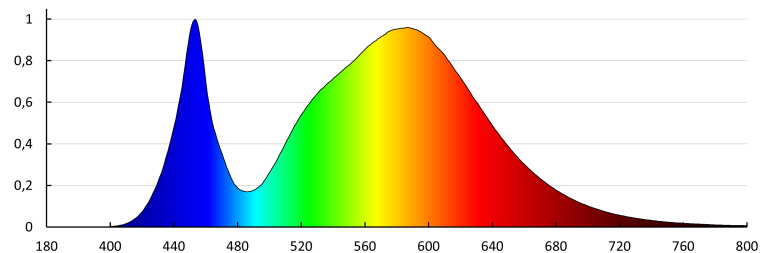

ДОПОЛНИТЕЛЬНЫЕ СВЕДЕНИЯ:

- 5 лет Гарантии на условиях гарантийного заявления, доступного на веб-сайте