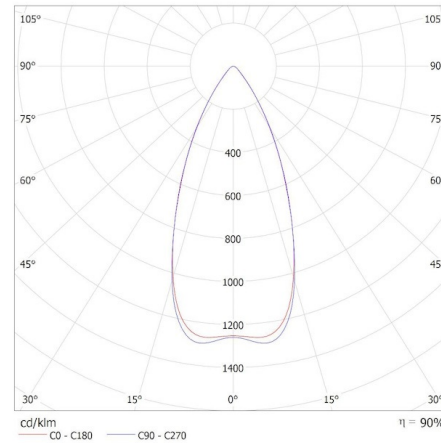

38600 FL STADER 200W 60D NW

Пржектор с диодами LED

KANLUX S.A. (kat 38600+38604) FL STADER 200W 60D NW + LENS 40D / Krzywa rozsyłu światła (biegunowo)

Oprawa: KANLUX S.A. (kat 38600+38604) FL STADER 200W 60D NW + LENS 40D
Lampy: 1 x FL STADER 200W