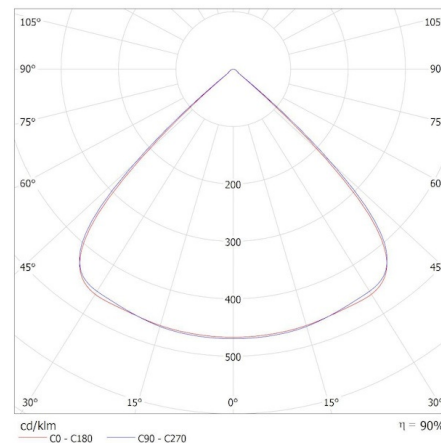

KANLUX S.A. (kat 38600+38605) FL STADER 200W 60D NW + LENS 90D / Krzywa rozsyłu światła (biegunowo)

Oprawa: KANLUX S.A. (kat 38600+38605) FL STADER 200W 60D NW + LENS 90D
Lampy: 1 x FL STADER 200W