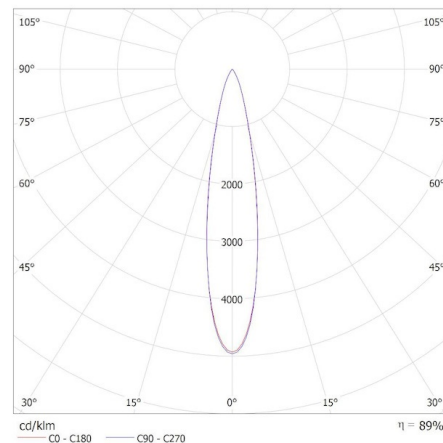

KANLUX S.A. (kat 38600+38603) FL STADER 200W 60D NW + LENS 20D / Krzywa rozsyłu światła (biegunowo)

Oprawa: KANLUX S.A. (kat 38600+38603) FL STADER 200W 60D NW + LENS 20D
Lampy: 1 x FL STADER 200W