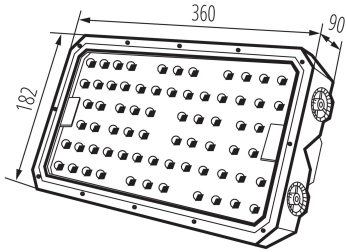

38600 FL STADER 200W 60D NW

Прожектор с диодами LED