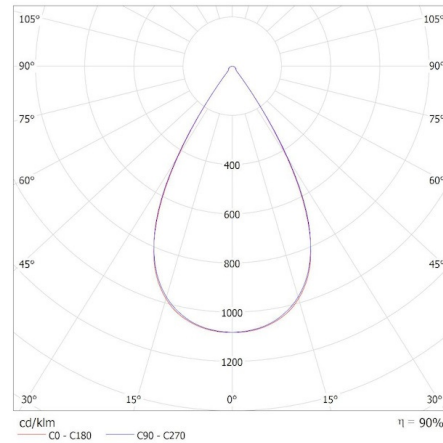

## 38600 FL STADER 200W 60D NW

Пржектор с диодами LED

KANLUX S.A. (kat 38600) FL STADER 200W 60D NW / Krzywa rozsyłu światła (biegunowo)

Oprawa: KANLUX S.A. (kat 38600) FL STADER 200W 60D NW  
Lampy: 1 x FL STADER 200W