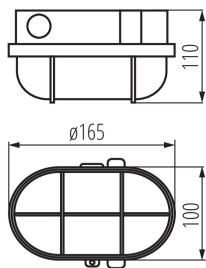

Герметичный светильник

5905339705228

Date of issue: 15.11.2022, 23:54

Мы оставляем за собой право на внесение технических изменений. Данные, содержащиеся в этом материале, не имеют юридической обязательной силы.

Фотометрия: результаты, полученные при тестировании конкретного экземпляра.