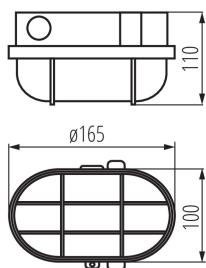

Герметичный светильник

5905339705235

Светильник влагозащищенный потолочный Kanlux MILO – это классический светильник с цоколем E27, который обычно используется в технических помещениях, гаражах, подвалах, лестницах, коридорах и т. д. Светильник оснащён металлической защитной сеткой, которая дополнительно защищает плафон светильника от механических повреждений

ОБЩИЕ ДАННЫЕ:

Цвет: серый

Место монтажа: для установки на стене, для установки на потолке

Место использования: внутри и снаружи

Минимальное расстояние от освещенного объекта: 0,5m

Длина [мм]: 165

Ширина [мм]: 100

Высота [мм]: 110

ТЕХНИЧЕСКИЕ ПАРАМЕТРЫ:

Номинальное напряжение [В]: 220-240 AC

Номинальная частота [Гц]: 50

Максимальная мощность [Вт]: max 60

Класс защиты от поражения электрическим током: II

Материал плафона: стекло

Источник света: GLS/CFL/LED

Цоколь: E27

Материал корпуса: пластмасса

Вид соединения: клеммник присоединительный

Диапазон сечения применяемых кабелей [мм²]: 1-1,5

Степень защиты IK: 06

Степень защиты IP: 54

ДАННЫЕ ЛОГИСТИКИ:

Как упаковано: 12

Количество штук в промежуточной упаковке: 1

Количество штук в групповой упаковке: 12

Вес нетто единицы [г]: 410

Граматура [г]: 441.67

Длина потребительской упаковки [см]: 18

Ширина потребительской упаковки [см]: 13

Высота потребительской упаковки [см]: 12

Вес коробки [кг]: 5.30004

Ширина коробки [см]: 18