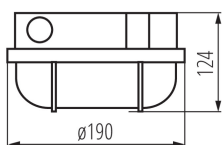

Герметичный светильник

5905339705242

Date of issue: 15.11.2022, 23:51

Мы оставляем за собой право на внесение технических изменений. Данные, содержащиеся в этом материале, не имеют юридически обязательной силы.

Фотометрия: результаты, полученные при тестировании конкретного экземпляра.