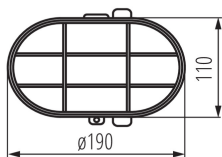

Герметичный светильник

5905339705242

Date of issue: 15.11.2022, 23:51

Мы оставляем за собой право на внесение технических изменений. Данные, содержащиеся в этом материале, не имеют юридически обязательной силы.

Фотометрия: результаты, полученные при тестировании конкретного экземпляра.